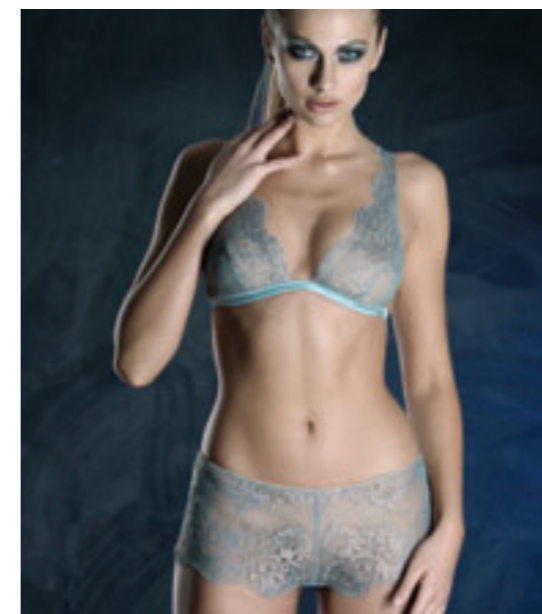

YS 154

Triangle, 70-80ABC, black, turquoise, light gold
Triangle, 85-95ABC, noir, turquoise, greige doree
Triangolo, 2-4ABC, nero, turchese, oro chiaro
Бюстгальтер треугольник, 70-80ABC, черный, бирюзовый, свтл золотой

YD 154

Panty, S-XL, black, turquoise, light gold
Panty, S-XL, noir, turquoise, greige doree
Panty, 2-5, nero, turchese, oro chiaro
Трусики шортики, S-XL, черный, бирюзовый, свтл золотой