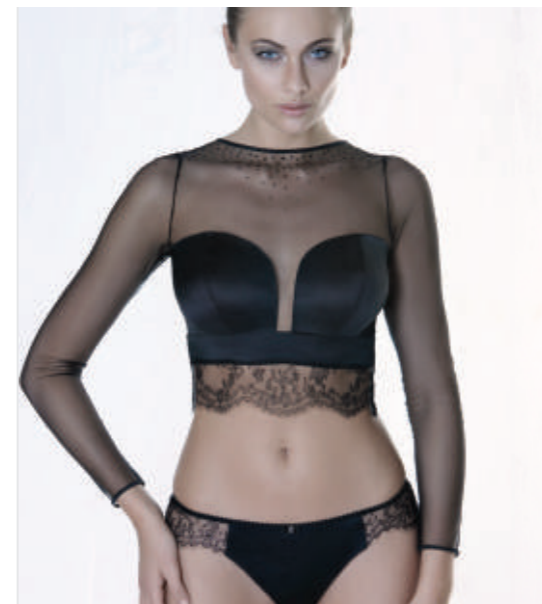

YX 145

Top, S-XL, ivory, black
Top, S-XL, ivoire, noir
Top, 2-5, avorio, nero
Топ, S-XL, слоновая кость, черный

YD 146

Brazilian, S-XL, ivory, black, black+blue
Brésilien, S-XL, ivoire, noir, noir+bleu
Brasiliana, 2-5, avorio, nero, nero+blu
Трусики бразилиян, S-XL, слоновая кость, черный, черный+синий