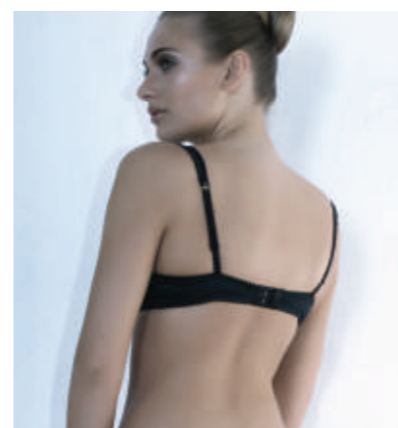

YS 146

Underwired bra, 70-100BC, 70-95DE, 70-85FG, ivory, black, black+blue
Soutien gorge à armatures, 85-115B,C, 85-110 D,E 85-100FG, ivoire, noir, noir+bleu
Reggiseno con ferretto, 2-8BC, 2-7DE, 2-5FG, avorio, nero, nero+blu
Бюстгальтер на косточках, 70-100BC, 70-95DE, 70-85FG, слоновая кость, черный, черный+синий