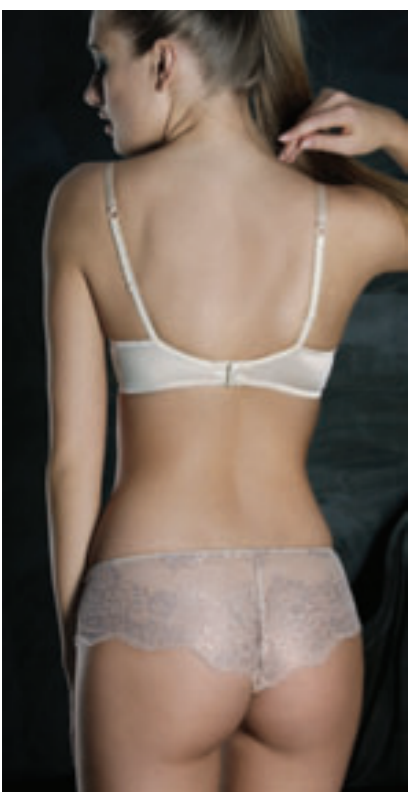

YS 152

Underwired bra, 70-90BC, 70-85D, 70-80E, black, turquoise, light gold
Soutien gorge à armatures, 85-105BC, 85-100D, 85-95E, noir, turquoise, greige doree
Reggiseno con ferretto, 2-6BC, 2-5D, 2-4E, nero, turchese, oro chiaro
Бюстгальтер на косточках, 70-90BC, 70-85D, 70-80E, черный, бирюзовый, свтл золотой

YD 152

Panty, S-XL, black, turquoise, light gold
Panty, S-XL, noir, turquoise, greige doree
Panty, 2-5, nero, turchese, oro chiaro
Трусики шортики, S-XL, черный, бирюзовый, свтл золотой