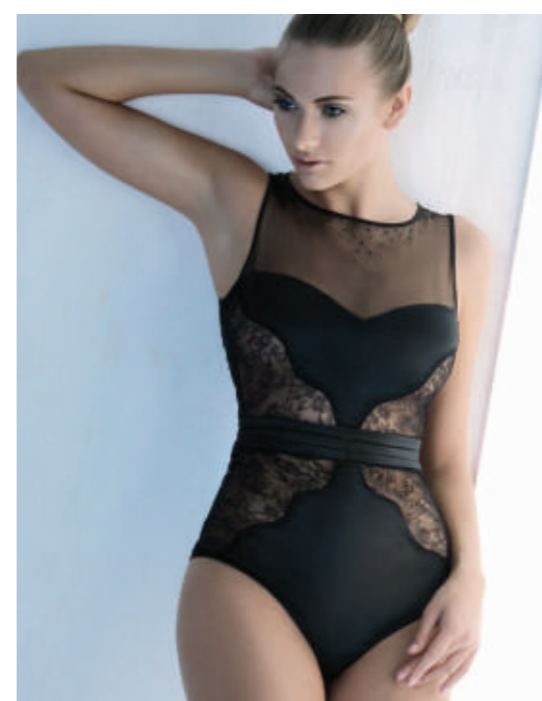

YH 143

Body string, S-XL, ivory, black
Body string, S-XL, ivoire, noir
Body perizoma, 2-5, avorio, nero
Боди стринг, S-XL, слоновая кость, черный

TOSCA