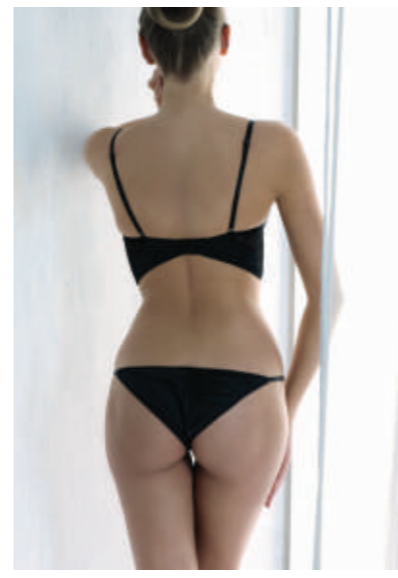

YH 144

Body, underwired string, 70-85BC, ivory, black
Body a armatures string, 85-100BC, ivoire, noir
Body con ferretto, 2-5BC, avorio, nero
Боди на косточках, стринг, 70-85BC, слоновая кость, черный